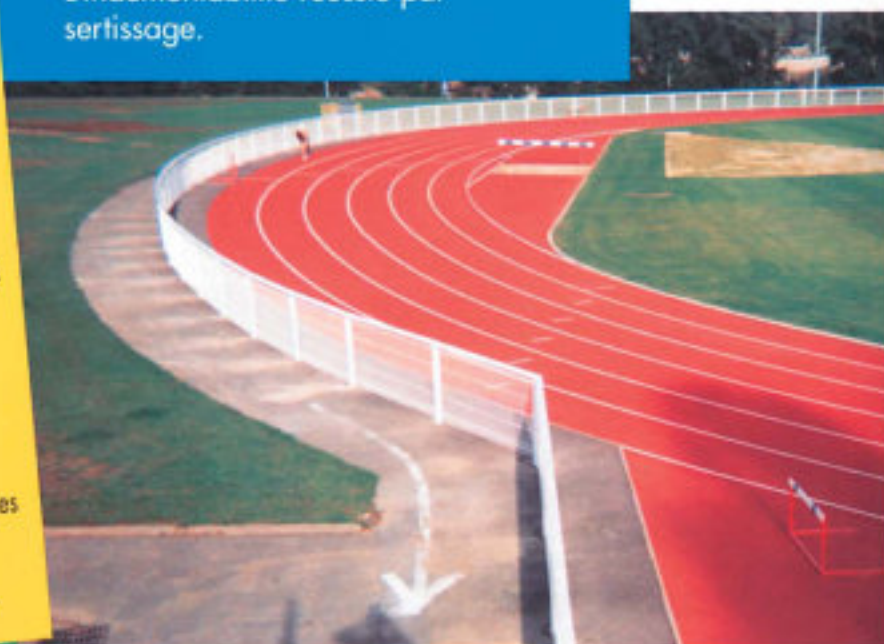

L'indémontabilité réussie par sertissage.